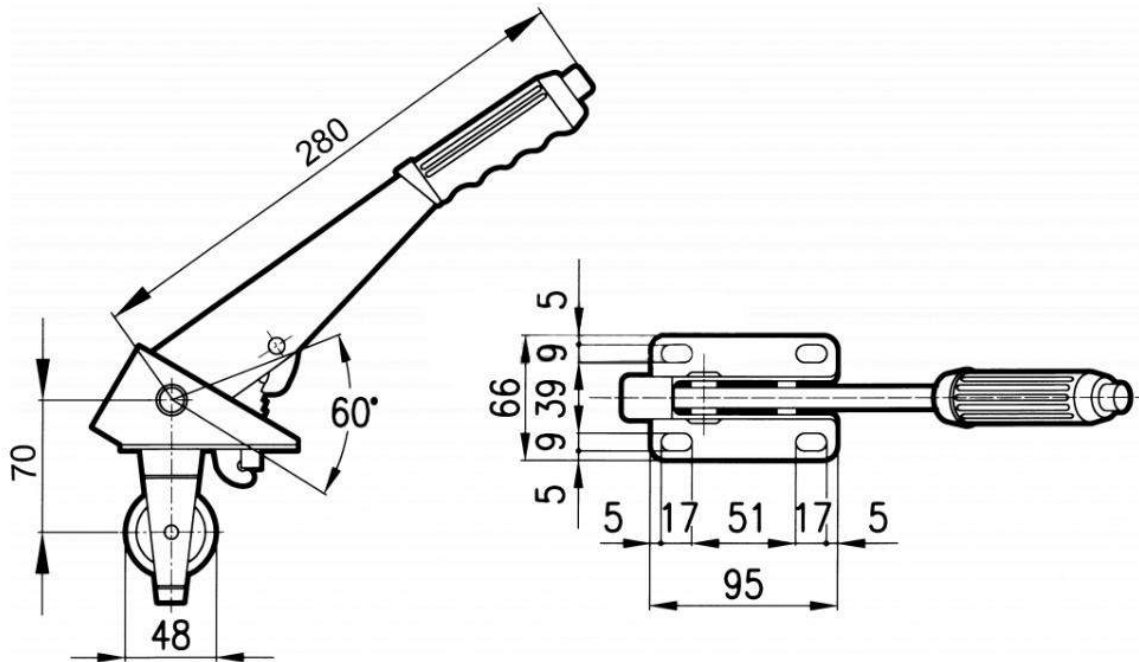

10353

[mm]

Šifra / Code	10353
Dolžina Ročice / Length Handle [mm]	280
Škripec \varnothing / Pulley \varnothing [mm]	48